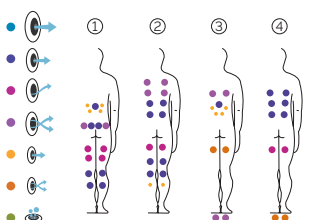

1 allongées

2 assises

1 verticale

Dimensions: 400 × 230 × 138 cm

Volume Eau: 6.000 litres

Poids: Vide 1.150 kg / Plein: 7.150 kg

3 couleurs

4 massages