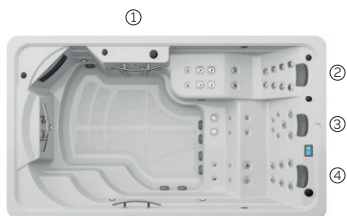

1 allongées

2 assises

1 verticale

Dimensions: 400 × 230 × 138 cm

Volume Eau: 6.000 litres

Poids: Vide 1.150 kg / Plein: 7.150 kg

3 couleurs

4 massages

PRESTATIONS	
Total Points de Massage	54
Jets massage	54
Buse air	Non disponible
Cascades Eau	Non disponible
Sources Eau	Non disponible
Débit maximal jets à contrecourant	80 m³/h
Appui-tête	3
Touch Panel	Principal
Ultraviolet Treatment UV	Équipement en série
Structure Métal	Équipement en série
Base ABS	Non disponible
Energy Saving Cover	Équipement en série
EcoSpa	Option
Blue Connect Plus	Option
KIT Rameur	Option
FINISHES	
Colour Sense	5 LED + accessoires éclairés
Pure Line Lighting	Non disponible
Surround Bluetooth Audio	Option
Jets / Stainless Steel Nozzles	Équipement en série
Stainless steel handrail	3 (interior)
Wifi Spa Control	Option
Sans habillage	Option
POMPES DE MASSAGE	
Massage d'eau	3 × 2200 W / 3 CV
FILTRATION ET CHAUFFAGE	
Pompe de recirculation	400 W
Chauffage d'eau	3.000 W
Type de filtre	2 × Cartouche
COURANT ÉLECTRIQUE	
Puissance maximale to 230 V (LOW/AMP)	7.000 W / 30,5 A
Tension	230 V / 400 V III