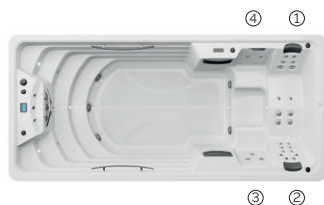

Amazon

De la nage à la détente, sans sortir de l'eau.

CODE 64414

Idéal pour **3 people**

4 positions

2 allongées

2 assises

Dimensions: 500 × 230 × 138 cm

Volume Eau: 8.500 litres

Poids: Vide 1.150 kg / Plein: 7.150 kg

3 couleurs

4 massages

ACOULEURS ACRYLIQUE

White Sterling Blue Marble

TYPE REVÊTEMENT MEUBLE EXTÉRIEUR

Synthetic Grey Warm Grey

La **zone de baignade** dispose de larges escaliers de chaque côté du spa, ainsi que 3 barres en inox pour une plus grande facilité d'accès.

Un courant d'eau, généré par 5 turbojets permettra de nager à contre-courant et de se maintenir en forme.