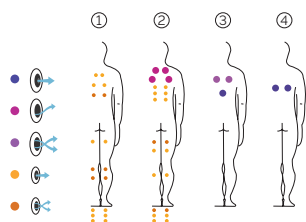

Amazon

De la nage à la détente, sans sortir de l'eau.

CODE 64414

Idéal pour **3 people**

4 positions

2 allongées

2 assises

Dimensions: 500 × 230 × 138 cm

Volume Eau: 8.500 litres

Poids: Vide 1.150 kg / Plein: 7.150 kg

3 couleurs

4 massages

ACOULEURS ACRYLIQUE

White Sterling Blue Marble

TYPE REVÊTEMENT MEUBLE EXTÉRIEUR

Synthetic Grey Warm Grey

La **zone de baignade** dispose de larges escaliers de chaque côté du spa, ainsi que 3 barres en inox pour une plus grande facilité d'accès.

Un courant d'eau, généré par 5 turbojets permettra de nager à contre-courant et de se maintenir en forme.