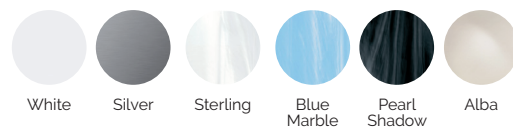

5 assises

Dimensions: ø 205 x 90 cm

Volume Eau: 680 litres

Poids: Vide 260 kg / Plein 920 kg

7 couleurs

5 massages

COULEURS ACRYLIQUE

TYPE REVÊTEMENT MEUBLE EXTÉRIEUR