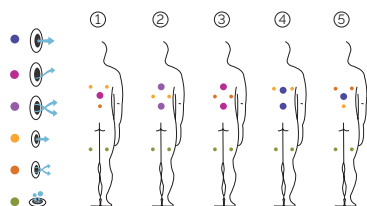

5 assises

Dimensions: ø 205 x 90 cm

Volume Eau: 680 litres

Poids: Vide 260 kg / Plein 920 kg

7 couleurs

5 massages

COULEURS ACRYLIQUE

TYPE REVÊTEMENT MEUBLE EXTÉRIEUR

Synthetic Grey

PRESTATIONS

PRESTATIONS OPTIONNELLES

CARACTÉRISTIQUES TECHNIQUES

PRESTATIONS	
Total Points de Massage	32
Jets massage	22
Buse air	10
Cascades Eau	Non disponible
Appui-tête	Non disponible
Boîtier de commande numérique	Équipement en série
Clear Water System	Équipement en série
Structure Métal	Équipement en série
Base ABS	Équipement en série
Energy Saving Cover	Équipement en série
**EcoSpa	Équipement en série
Nordic Insulation System	Non disponible
FINITIONS	
2 ampoules LED	Non disponible
1 ampoule LED	Inclus
Bluetooth Audio	Non disponible
Buses en acier inoxydable	Équipement en série
Touch Panel Programmable Wifi	Non disponible
Sans habillage	Option
POMPES DE MASSAGE	
Massage d'eau	1800 W / 2,5 CV
Relax Impact Pump	400 W
FILTRATION ET CHAUFFAGE	
Pompe de recirculation	200 W
Chauffage d'eau	3.000 W
Type de filtre	Cartouche
COURANT ÉLECTRIQUE	
Puissance maximale to 230 V (LOW/AMP)	3.400 W / 14,6 A
Tension	230 V / 400 V III