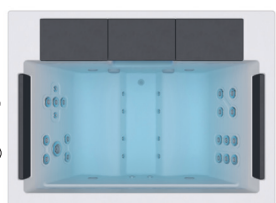

# Suite

Intimité et séduction.

CODE 71768

Idéal pour 2 personnes

4 positions

4 assises

Dimensions: 203 x 150 x 72 cm

Volume Eau: 520 litres

Poids: Vide 257 kg / Plein 777 kg

1 couleurs

4 massages

EXCLUSIVE LINE

FR

AQUAVIA SPA

CARACTÉRISTIQUES TECHNIQUES

PRESTATIONS	
Total Points de Massage	28
Jets massage	20
Buse air	8
Appuie-tête	2
Touch Panel	Équipement en série
Ultraviolet Treatment UV	Équipement en série
Structure Métal	Équipement en série
Base ABS	Équipement en série
Energy Saving Cover	Équipement en série
EcoSpa	Équipement en série
Nordic Insulation System	Option
FINITIONS	
Colour Sense	4 LED
Pure Line Lighting	Option
Surround Bluetooth Audio	Option
Buses en acier inoxydable	Équipement en série
Aromatherapy	Équipement en série
Barre Inoxydable	Option
Wifi Spa Control	Option
Sans habillage	Option
POMPES DE MASSAGE	
Massage d'eau	1800 W / 2,5 CV
Relax Impact Pump	1150 W
FILTRATION ET CHAUFFAGE	
Pompe de recirculation	200 W
Chauffage d'eau	3.000 W
Type de filtre	Cartouche
COURANT ÉLECTRIQUE	
Puissance maximale to 230 V (LOW/AMP)	3.400 W / 14,6 A
Tension	230 V / 400 V III