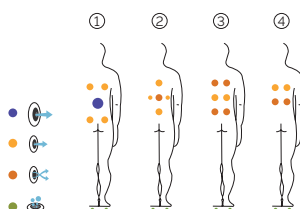

# Suite

Intimité et séduction.

CODE 71768

Idéal pour 2 personnes

4 positions

4 assises

Dimensions: 203 x 150 x 72 cm

Volume Eau: 520 litres

Poids: Vide 257 kg / Plein 777 kg

1 couleurs

4 massages

EXCLUSIVE LINE

FR

AQUAVIA SPA

CARACTÉRISTIQUES TECHNIQUES

PRESTATIONS	
Total Points de Massage	28
Jets massage	20
Buse air	8
Appuie-tête	2
Touch Panel	Équipement en série
Ultraviolet Treatment UV	Équipement en série
Structure Métal	Équipement en série
Base ABS	Équipement en série
Energy Saving Cover	Équipement en série
EcoSpa	Équipement en série
Nordic Insulation System	Option
FINITIONS	
Colour Sense	4 LED
Pure Line Lighting	Option
Surround Bluetooth Audio	Option
Buses en acier inoxydable	Équipement en série
Aromatherapy	Équipement en série
Barre Inoxydable	Option
Wifi Spa Control	Option
Sans habillage	Option
POMPES DE MASSAGE	
Massage d'eau	1800 W / 2,5 CV
Relax Impact Pump	1150 W
FILTRATION ET CHAUFFAGE	
Pompe de recirculation	200 W
Chauffage d'eau	3.000 W
Type de filtre	Cartouche
COURANT ÉLECTRIQUE	
Puissance maximale to 230 V (LOW/AMP)	3.400 W / 14,6 A
Tension	230 V / 400 V III