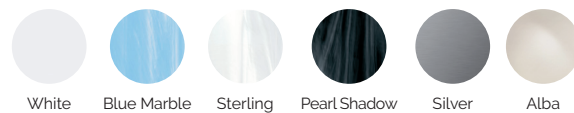

Round 2

Une expérience incomparable.

CODE 49859

Idéal pour 5 personnes

5 positions

5 assises

Dimensions: ø 205 x 90 cm

Volume Eau: 680 litres

Poids: Vide 260 kg / Plein 920 kg

7 couleurs

5 massages

COULEURS ACRYLIQUE

PRESTATIONS

METALLIC
STRUCTURE

BCN
DESIGN

reiox
IMPACTSYSTEM