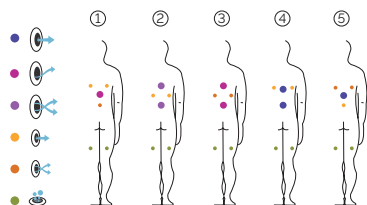

Round 2

Une expérience incomparable.

CODE 49859

Idéal pour 5 personnes

5 positions

5 assises

Dimensions: ø 205 x 90 cm

Volume Eau: 680 litres

Poids: Vide 260 kg / Plein 920 kg

7 couleurs

5 massages

COULEURS ACRYLIQUE

PRESTATIONS

METALLIC
STRUCTURE

BCN
DESIGN

reiox
IMPACTSYSTEM

BUILT-IN LINE

FR

AQUAVIA SPA

CARACTÉRISTIQUES TECHNIQUES

PRESTATIONS	
Total Points de Massage	30
Jets massage	20
Buse air	10
Cascades Eau	Non disponible
Sources Eau	Non disponible
Jets / Buses en acier inoxydable	Équipement en série
Appui-tête	Non disponible
Touch Panel	Équipement en série
Structure Métal	Équipement en série
Chromothérapie Ampoule LED	1 LED
Couverture isotherme	Option
EcoSpa	Non disponible
ÉQUIPEMENT EXTERNE RECOMMANDÉ	
Kit Compact	Kit Digital
ÉQUIPEMENT	
Filtre	Ø 500
Pompe de filtration	0,6 KW
Pompes de massage	1,8 KW
Blower	0,9 KW
Réchauffeur électrique	3 KW
Ozonateur	Option
INSTALLATION	
Puissance maximale (LA) (W)	3.600 W
Puissance maximale (LA) (A)	15,7 A
Tension	230 / 400 V III