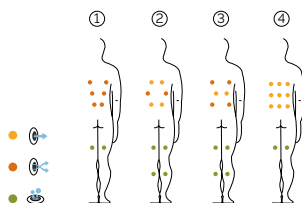

Quantum

Un spa minimaliste très performant.

CÓDIGO 58748

Idéal pour **4 personnes**

4 positions

4 assises

Dimensions: 198 x 198 x 76 cm

Volume Eau: 975 litres

Poids: Vide 220 kg / Plein 1.195 kg

1 couleurs

4 massages

② ③

COULEURS ACRYLIQUE

White

TYPE REVÊTEMENT MEUBLE EXTÉRIEUR

Graphite