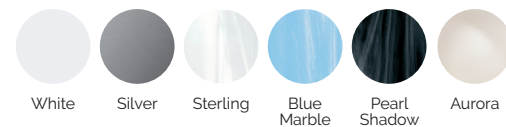

COULEURS ACRYLIQUE

TYPE REVÊTEMENT MEUBLE EXTÉRIEUR

PRESTATIONS

PRESTATIONS OPTIONNELLES

Dans le cadre de notre politique d'améliorations constantes, nous nous réservons le droit de modifier/d'amender nos spécifications n'importe quand et sans aucun préavis.