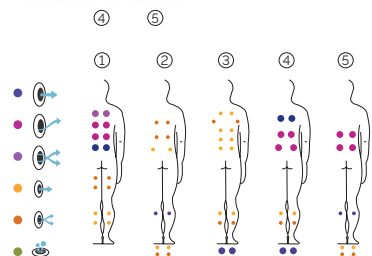

Nice

Un spa puissant et exceptionnel

CODE 66031

Idéal pour 4 personnes

5 positions

1 allongées

4 assises

Dimensions: 216 x 216 x 90 cm

Volume Eau: 1180 litres

Poids: Vide 306 kg / Plein 1.486 kg

7 couleurs

5 massages

PREMIUM LINE

FR

AQUAVIA SPA

CARACTÉRISTIQUES TECHNIQUES

PRESTATIONS	
Total Points de Massage	68
Jets massage	54
Buse air	12
Cascades Eau	2
Sources Eau	2
Appui-tête	2
Touch Panel	Équipement en série
Ultraviolet Treatment UV	Équipement en série
Structure Métal	Équipement en série
Base ABS	Équipement en série
Energy Saving Cover	Équipement en série
EcoSpa	Option
Nordic Insulation System	Option
Blue Connect Plus	Option
FINITIONS	
Colour Sense	5 LED + Accessoires éclairés
Pure Line Lighting	Option
Surround Bluetooth Audio	Option
Jets / Buses en acier inoxydable	Équipement en série
Barre Inoxydable	Équipement en série
Aromatherapy	Équipement en série
Wifi Spa Control	Option
Sans habillage	Option
POMPES DE MASSAGE	
Massage d'eau	2 x 1800 W / 2.5 CV
Relax Impact Pump	1150 W
FILTRATION ET CHAUFFAGE	
Pompe de recirculation	200 W
Chauffage d'eau	3.000 W
Type de filtre	Cartouche
High Performance Water Care	Équipement en série
COURANT ÉLECTRIQUE	
Puissance maximale to 230 V (LOW/AMP)	5.100 W / 22.2 A
Tension	230 V / 400 V III

COULEURS ACRYLIQUE

TYPE REVÊTEMENT MEUBLE EXTÉRIEUR

PRESTATIONS

PRESTATIONS OPTIONNELLES

Dans le cadre de notre politique d'améliorations constantes, nous nous réservons le droit de modifier/d'amender nos spécifications n'importe quand et sans aucun préavis.