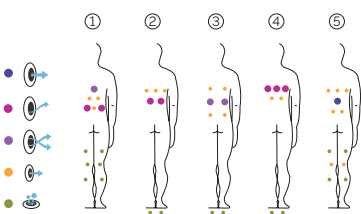

Lounge

Un bijou de design.

CODE 75384

Idéal pour 4 personnes

5 positions

2 allongées

3 assises

Dimensions: 231 x 231 x 78 cm

Volume Eau: 975 litres

Poids: Vide 450 kg / Plein 1.425 kg

5 couleurs

5 massages

COULEURS ACRYLIQUE

TYPE REVÊTEMENT MEUBLE EXTÉRIEUR

EXCLUSIVE LINE

FR

AQUAVIA SPA

CARACTÉRISTIQUES TECHNIQUES

PRESTATIONS	
Total Points de Massage	45
Jets massage	31
Buse air	14
Jets / Buses en acier inoxydable	Équipement en série
Appui-tête	3
Touch Panel	Équipement en série
Ultraviolet Treatment UV	Équipement en série
Structure Métal	Équipement en série
Base ABS	Équipement en série
Energy Saving Cover	Équipement en série
EcoSpa	Équipement en série
Nordic Insulation System	Option
FINITIONS	
Colour Sense	4 LED + Accessoires éclairés
Pure Line Lighting	Équipement en série
Surround Bluetooth Audio	Option
Meuble Woodermax	Disponible
Aromatherapy	Non disponible
Barre Inoxydable	Non disponible
Wifi Spa Control	Option
Sans habillage	Non disponible
POMPES DE MASSAGE	
Massage d'eau	1850 W / 2,5 CV
Relax Impact Pump	1150 W
FILTRATION ET CHAUFFAGE	
Pompe de recirculation	200 W
Chauffage d'eau	3.000 W
Type de filtre	Cartouche
COURANT ÉLECTRIQUE	
Puissance maximale to 230 V (LOW/AMP)	3.200 W / 13,9 A
Tension	230 V / 400 V III