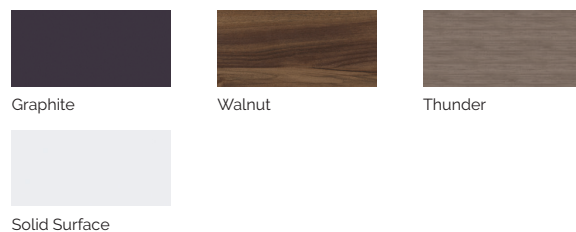

Volume Eau: 975 litres

Poids: Vide 450 kg / Plein 1.425 kg

5 couleurs

5 massages

COULEURS ACRYLIQUE

TYPE REVÊTEMENT MEUBLE EXTÉRIEUR

EXCLUSIVE LINE

FR