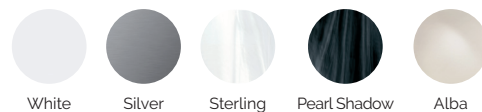

Poids: Vide 480 kg / Plein 1.000 kg

6 couleurs

4 massages

EXCLUSIVE LINE

FR

AQUAVIA SPA

CARACTÉRISTIQUES TECHNIQUES

PRESTATIONS	
Total Points de Massage	28
Jets massage	20
Buse air	8
Jets / Buses en acier inoxydable	Équipement en série
Appui-tête	2
Touch Panel	Équipement en série
Ultraviolet Treatment UV	Équipement en série
Structure Métal	Équipement en série
Base ABS	Équipement en série
Energy Saving Cover	Équipement en série
EcoSpa	Équipement en série
Nordic Insulation System	Option
FINITIONS	
Colour Sense	4 LED
Pure Line Lighting	Équipement en série
Surround Bluetooth Audio	Option
Meuble Woodermax	Non disponible
Aromatherapy	Équipement en série
Barre Inoxydable	Non disponible
Wifi Spa Control	Option
Sans habillage	Non disponible
POMPES DE MASSAGE	
Massage d'eau	1800 W / 2,5 CV
Relax Impact Pump	1150 W
FILTRATION ET CHAUFFAGE	
Pompe de recirculation	200 W
Chauffage d'eau	3.000 W
Type de filtre	Cartouche
COURANT ÉLECTRIQUE	
Puissance maximale to 230 V (LOW/AMP)	3.400 W / 14,6 A
Tension	230 V / 400 V III

COULEURS ACRYLIQUE

TYPE REVÊTEMENT MEUBLE EXTÉRIEUR

Solid Surface

PRESTATIONS

PRESTATIONS OPTIONNELLES

Como parte de nuestra politica de mejoramiento continuo, nos reservamos el derecho de modificar el diseño y/o especificaciones sin previo aviso.