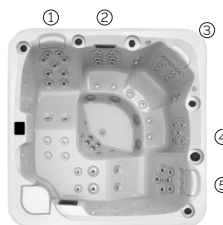

Essence

Luxe et élégance personnalisée.

CODE 70515

Idéal pour 4 personnes

5 positions

2 allongées

3 assises

Dimensions: 216 x 216 x 90 cm

Volume Eau: 930 litres

Poids: Vide 327 kg / Plein 1.257 kg

6 couleurs

4 massages

COULEURS ACRYLIQUE

TYPE REVÊTEMENT MEUBLE EXTÉRIEUR

PREMIUM LINE

FR

AQUAVIA SPA

CARACTÉRISTIQUES TECHNIQUES

PRESTATIONS	
Total Points de Massage	76
Jets massage	65
Buse air	10
Cascades Eau	1
Sources Eau	2
Appui-tête	3
Touch Panel	Équipement en série
Ultraviolet Treatment UV	Équipement en série
Structure Métal	Équipement en série
Base ABS	Équipement en série
Energy Saving Cover	Équipement en série
EcoSpa	Option
Nordic Insulation System	Option
Blue Connect Plus	Option
FINITIONS	
Colour Sense	5 LED + Accessoires éclairés
Surround Bluetooth Audio	Option
Jets / Buses en acier inoxydable	Équipement en série
Barre Inoxydable	Équipement en série
Aromatherapy	Équipement en série
Wifi Spa Control	Option
Sans habillage	Option
POMPES DE MASSAGE	
Massage d'eau	2 x 1800 W / 2,5 CV
Relax Impact Pump	1150 W
FILTRATION ET CHAUFFAGE	
Pompe de recirculation	200 W
Chauffage d'eau	3.000 W
Type de filtre	Cartouche
High Performance Water Care	Équipement en série
COURANT ÉLECTRIQUE	
Puissance maximale to 230 V (LOW/AMP)	5.100 W / 22,2 A
Tension	230 V / 400 V III