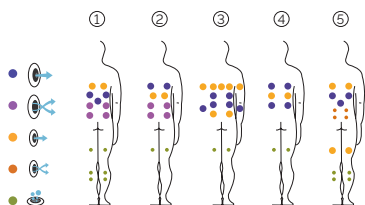

Essence

Luxe et élégance personnalisée.

CODE 70515

Idéal pour 4 personnes

5 positions

2 allongées

3 assises

Dimensions: 216 x 216 x 90 cm

Volume Eau: 930 litres

Poids: Vide 327 kg / Plein 1.257 kg

6 couleurs

4 massages

COULEURS ACRYLIQUE

TYPE REVÊTEMENT MEUBLE EXTÉRIEUR

PREMIUM LINE

FR

AQUAVIA SPA

CARACTÉRISTIQUES TECHNIQUES

PRESTATIONS	
Total Points de Massage	76
Jets massage	65
Buse air	10
Cascades Eau	1
Sources Eau	2
Appui-tête	3
Touch Panel	Équipement en série
Ultraviolet Treatment UV	Équipement en série
Structure Métal	Équipement en série
Base ABS	Équipement en série
Energy Saving Cover	Équipement en série
EcoSpa	Option
Nordic Insulation System	Option
Blue Connect Plus	Option
FINITIONS	
Colour Sense	5 LED + Accessoires éclairés
Surround Bluetooth Audio	Option
Jets / Buses en acier inoxydable	Équipement en série
Barre Inoxydable	Équipement en série
Aromatherapy	Équipement en série
Wifi Spa Control	Option
Sans habillage	Option
POMPES DE MASSAGE	
Massage d'eau	2 x 1800 W / 2,5 CV
Relax Impact Pump	1150 W
FILTRATION ET CHAUFFAGE	
Pompe de recirculation	200 W
Chauffage d'eau	3.000 W
Type de filtre	Cartouche
High Performance Water Care	Équipement en série
COURANT ÉLECTRIQUE	
Puissance maximale to 230 V (LOW/AMP)	5.100 W / 22,2 A
Tension	230 V / 400 V III