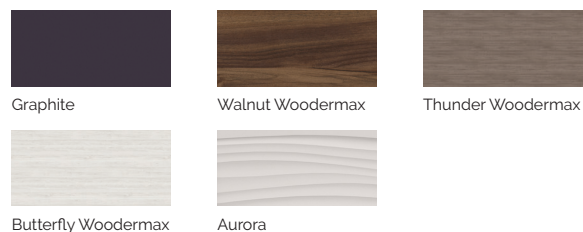

TYPE REVÊTEMENT MEUBLE EXTÉRIEUR

PREMIUM LINE

FR

AQUAVIA SPA

CARACTÉRISTIQUES TECHNIQUES

PRESTATIONS	
Total Points de Massage	76
Jets massage	65
Buse air	10
Cascades Eau	1
Sources Eau	2
Appui-tête	3
Touch Panel	Équipement en série
Ultraviolet Treatment UV	Équipement en série
Structure Métal	Équipement en série
Base ABS	Équipement en série
Energy Saving Cover	Équipement en série
EcoSpa	Option
Nordic Insulation System	Option
Blue Connect Plus	Option
FINITIONS	
Colour Sense	5 LED + Accessoires éclairés
Surround Bluetooth Audio	Option
Jets / Buses en acier inoxydable	Équipement en série
Barre Inoxydable	Équipement en série
Aromatherapy	Équipement en série
Wifi Spa Control	Option
Sans habillage	Option
POMPES DE MASSAGE	
Massage d'eau	2 x 1800 W / 2,5 CV
Relax Impact Pump	1150 W
FILTRATION ET CHAUFFAGE	
Pompe de recirculation	200 W
Chauffage d'eau	3.000 W
Type de filtre	Cartouche
High Performance Water Care	Équipement en série
COURANT ÉLECTRIQUE	
Puissance maximale to 230 V (LOW/AMP)	5.100 W / 22,2 A
Tension	230 V / 400 V III