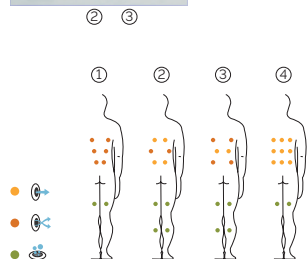

Cube

Luxe et élégance personnalisée.

CODE 56541

Idéal pour 4 personnes

5 positions

2 allongées

3 assises

Dimensions: 231 x 231 x 78 cm

Volume Eau: 975 litres

Poids: Vide 450 kg / Plein 1.425 kg

6 couleurs

4 massages