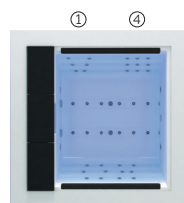

Volume Eau: 975 litres

Poids: Vide 450 kg / Plein 1.425 kg

6 couleurs

4 massages