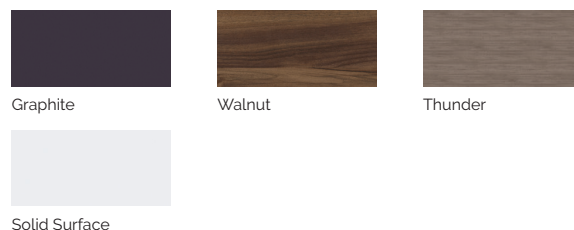

Volume Eau: 975 litres

Poids: Vide 450 kg / Plein 1.425 kg

6 couleurs

5 massages

COULEURS ACRYLIQUE

TYPE REVÊTEMENT MEUBLE EXTÉRIEUR

EXCLUSIVE LINE

FR