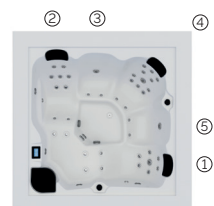

Cube Ergo

Un bijou ergonomique.

CODE 67100

Idéal pour 4 personnes

5 positions

2 allongées

3 assises

Dimensions: 231 x 231 x 78 cm

Volume Eau: 975 litres

Poids: Vide 450 kg / Plein 1.425 kg

6 couleurs

5 massages

COULEURS ACRYLIQUE

TYPE REVÊTEMENT MEUBLE EXTÉRIEUR

EXCLUSIVE LINE

FR