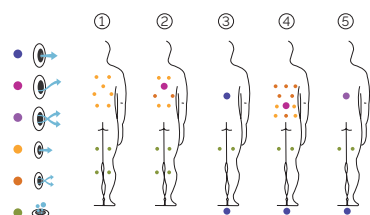

Cube Ergo

Un bijou ergonomique.

CODE 67100

Idéal pour 4 personnes

5 positions

2 allongées

3 assises

Dimensions: 231 x 231 x 78 cm

Volume Eau: 975 litres

Poids: Vide 450 kg / Plein 1.425 kg

6 couleurs

5 massages

COULEURS ACRYLIQUE

TYPE REVÊTEMENT MEUBLE EXTÉRIEUR

EXCLUSIVE LINE

FR

AQUAVIA SPA

CARACTÉRISTIQUES TECHNIQUES

PRESTATIONS	
Total Points de Massage	42
Jets massage	28
Buse air	14
Jets / Buses en acier inoxydable	Équipement en série
Appui-tête	3
Touch Panel	Équipement en série
Ultraviolet Treatment UV	Équipement en série
Structure Métal	Équipement en série
Base ABS	Équipement en série
Energy Saving Cover	Équipement en série
EcoSpa	Équipement en série
Nordic Insulation System	Option
FINITIONS	
Colour Sense	5 LED + Accessoires éclairés
Pure Line Lighting	Équipement en série
Surround Bluetooth Audio	Option
Meuble Woodermax	Non disponible
Aromatherapy	Non disponible
Barre Inoxydable	Non disponible
Wifi Spa Control	Option
Sans habillage	Non disponible
POMPES DE MASSAGE	
Massage d'eau	1800 W / 2,5 CV
Relax Impact Pump	1150 W
FILTRATION ET CHAUFFAGE	
Pompe de recirculation	200 W
Chauffage d'eau	3.000 W
Type de filtre	Cartouche
COURANT ÉLECTRIQUE	
Puissance maximale to 230 V (LOW/AMP)	3.400 W / 14,6 A
Tension	230 V / 400 V III