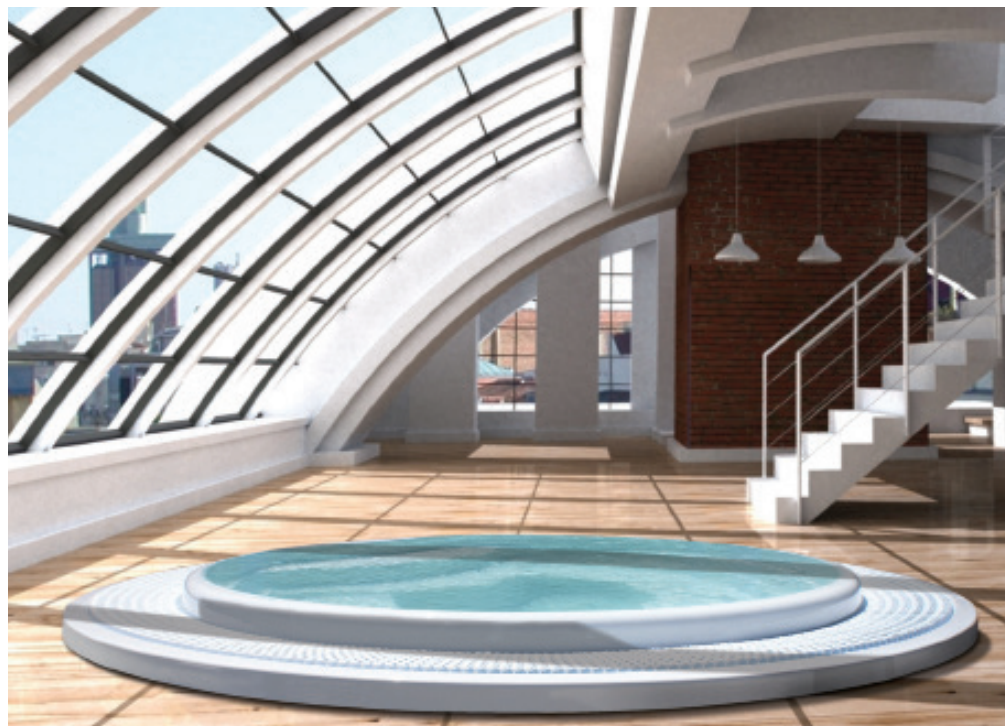

Capri

Un spa circulaire de qualité.

CODE 45215

Idéal pour 5 personnes

5 positions

5 assises

Dimensions: ø230 cm

Volume Eau: 1120 litres

Poids: Vide 175 kg / Vide 1.295 kg

6 couleurs

5 massages