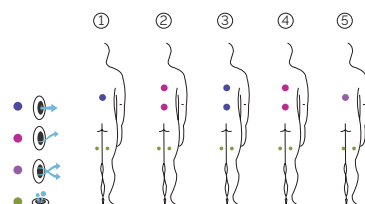

# Capri

Un spa circulaire de qualité.

CODE 45215

Idéal pour 5 personnes

5 positions

5 assises

Dimensions: ø230 cm

Volume Eau: 1120 litres

Poids: Vide 175 kg / Vide 1.295 kg

6 couleurs

5 massages