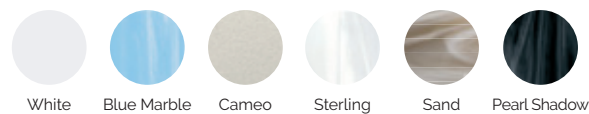

COULEURS ACRYLIQUE

PRESTATIONS

METALLIC
STRUCTURE

BCN
DESIGN

reloxx
IMPACTSYSTEM

AQUAVIA SPA

FR

PROFESSIONAL LINE

CARACTÉRISTIQUES TECHNIQUES

PRESTATIONS	
Total Points de Massage	18
Jets massage	8
Buse air	10
Buses en acier inoxydable	Option
Appui-tête	Non disponible
Grille en bois	Non disponible
Poussoir Piezo-Électrique	2
Structure Métal	Équipement en série
Projecteur LED Blanc	Équipement en série
Chromothérapie Ampoule LED	Option
Couverture isotherme	Option
ÉQUIPEMENT EXTERNE RECOMMANDÉ	
Réservoir de Compensation	1000 l
Kit Compact	Kit 75
ÉQUIPEMENT	
Filtre	Ø 650
Pompe de filtration	0,82 KW
Pompes de massage	1,4 KW
Blower	1,3 KW
Réchauffeur électrique	6 KW
Ozonateur	Option
Poussoirs / Contrôle	Piezo-Électrique.
INSTALLATION	
Puissance maximale (LOW AMP) (W)	9.540 W
Puissance maximale (LOW AMP) (A)	15,3 A
Tension	400 V III

Dans le cadre de notre politique d'améliorations constantes, nous réservons le droit de modifier/d'amender nos spécifications n'importe quand et sans aucun préavis.