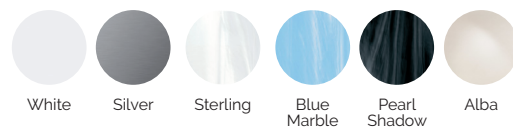

Volume Eau: 1180 litres

Poids: Vide 306 kg / Plein 1.486 kg

7 couleurs

5 massages

COULEURS ACRYLIQUE

TYPE REVÊTEMENT MEUBLE EXTÉRIEUR

AQUALIFE LINE

FR