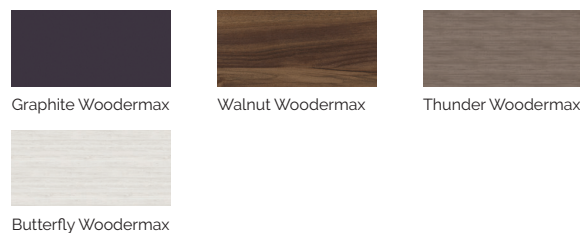

Volume Eau: 1180 litres

Poids: Vide 306 kg / Plein 1.486 kg

7 couleurs

5 massages

COULEURS ACRYLIQUE

TYPE REVÊTEMENT MEUBLE EXTÉRIEUR

AQUALIFE LINE

FR