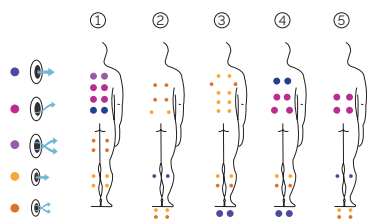

Aqualife 7

Un spa spacieux et fonctionnel.

CODE 62318

Idéal pour 5 personnes

5 positions

1 allongée

4 assises

Dimensions: 216 x 216 x 90 cm

Volume Eau: 1180 litres

Poids: Vide 306 kg / Plein 1.486 kg

7 couleurs

5 massages

COULEURS ACRYLIQUE

TYPE REVÊTEMENT MEUBLE EXTÉRIEUR

AQUALIFE LINE

FR

PRESTATIONS

PRESTATIONS OPTIONNELLES

*Pour intégrer l'option Touch Panel Programmable Wifi, le spa doit intégrer le Nordic Insulation System ou EcoSpa et inclure l'option de 2 spots LED.

Dans le cadre de notre politique d'améliorations constantes, nous nous réservons le droit de modifier/d'amender nos spécifications n'importe quand et sans aucun préavis.