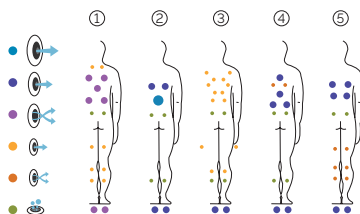

# Aqua8

Un spa XXL très performant.

CODE 49772

Idéal pour 4 personnes

5 positions

2 allongées

3 assises

Dimensions: 233 x 233 x 91 cm

Volume Eau: 1610 litres

Poids: Vide 378 kg / Plein 1988 kg

6 couleurs

5 massages